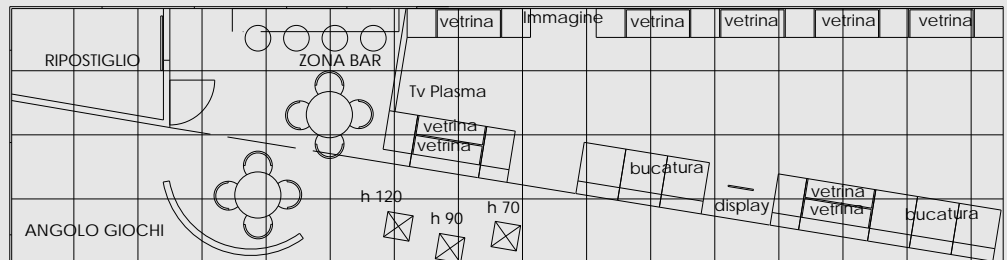

IL PROGETTO ESECUTIVO
LA REALIZZAZIONE

RENDERING
STAND ALBERICI

Fiera ATEI, Londra 2007

PROSPETTO

PROSPETTO LONGITUDINALE

PIANTA

ALBERICI S.p.A. - Stand Fiera ATEI 2008 (Londra) - Proposta 1

ALBERICI S.p.A. - Stand Fiera ATEI 2008 (Londra) - Proposta 2