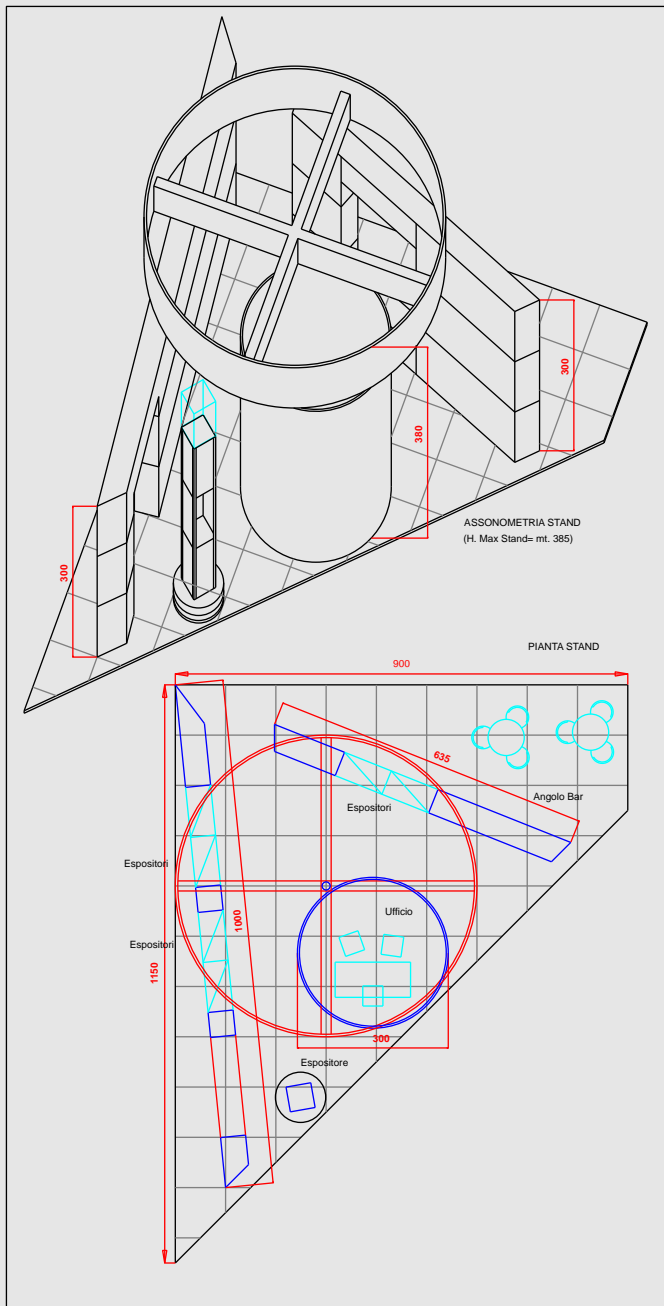

IL PROGETTO ESECUTIVO
LA REALIZZAZIONE

RENDERING
STAND ALBERICI

Fiera ATEI, Londra 2007

PROSPETTO

PROSPETTO LONGITUDINALE

PIANTA

ALBERICI S.p.A. - Stand Fiera ATEI 2008 (Londra) - Proposta 1

ALBERICI S.p.A. - Stand Fiera ATEI 2008 (Londra) - Proposta 2