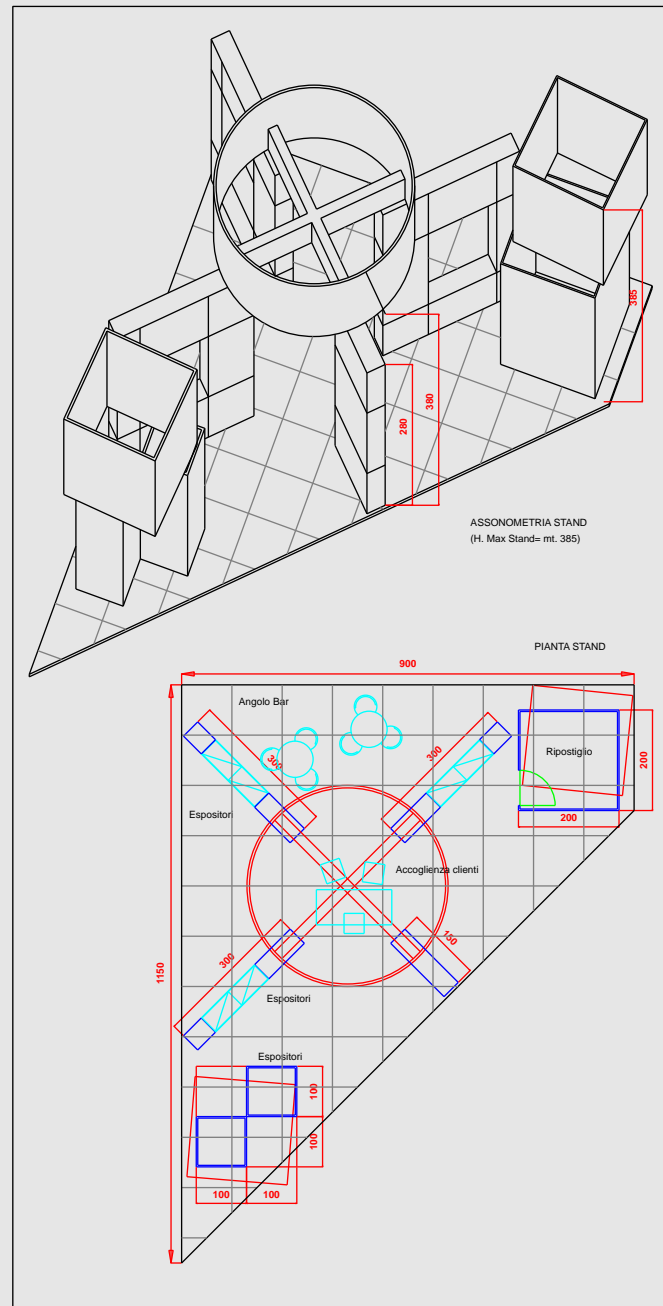

IL PROGETTO ESECUTIVO
LA REALIZZAZIONE

RENDERING
STAND ALBERICI

Fiera ATEI, Londra 2007

PROSPETTO

PROSPETTO LONGITUDINALE

PIANTA

ALBERICI S.p.A. - Stand Fiera ATEI 2008 (Londra) - Proposta 1

ALBERICI S.p.A. - Stand Fiera ATEI 2008 (Londra) - Proposta 2